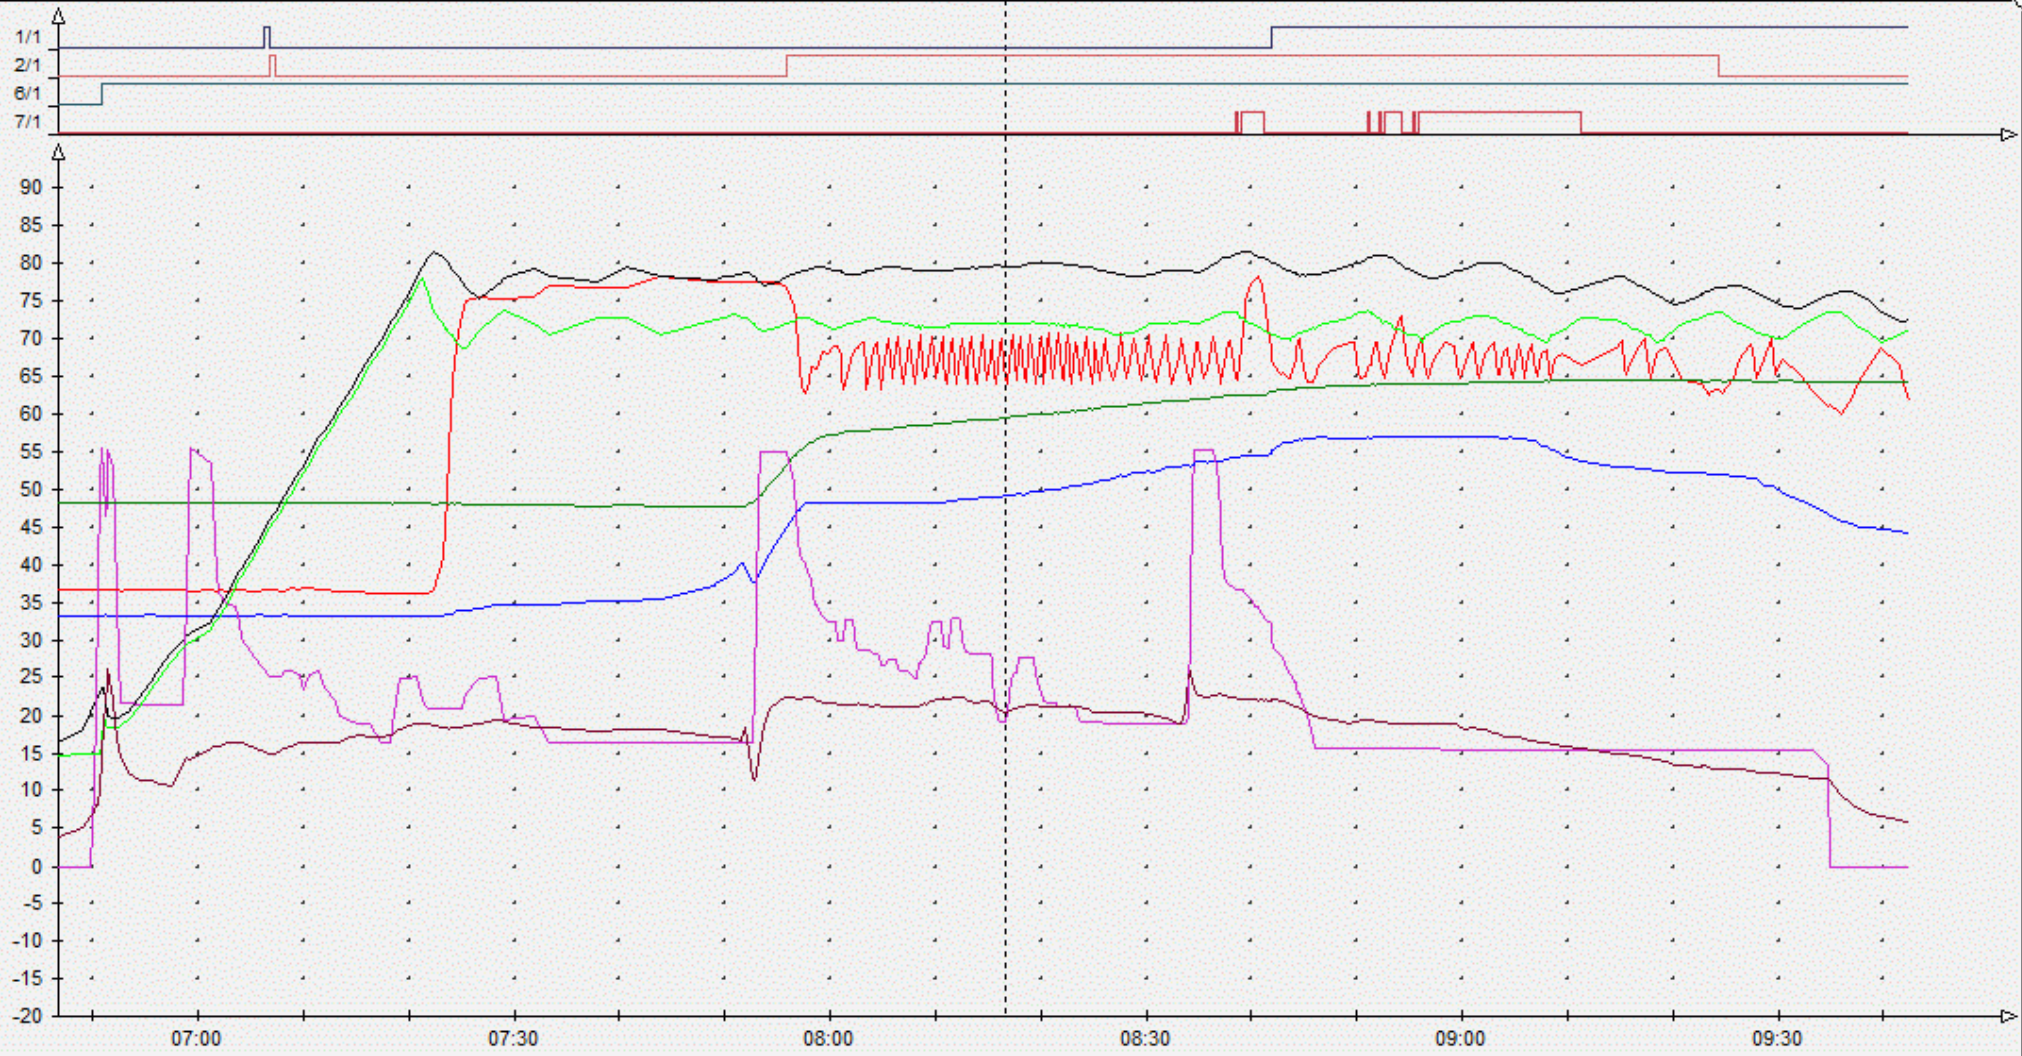

Ausg 1/1: AUS  
HKr\_1

Ausg 2/1: EIN  
HKr\_2

Ausg 6/1: EIN  
KK\_P

Ausg 7/1: AUS  
Sol\_P

- Sens 1/1: 64.9  
Puf\_O
- Sens 2/1: 59.8  
Boil\_O
- Sens 3/1: 49.4  
Puf\_M
- Sens 7/1: 79.8  
KK\_VL
- Sens 8/1: 19.4  
Belimo Wi\*
- Sens 9/1: 72.1  
KK\_RL
- Sens 15/1: 20.7  
RGT/10